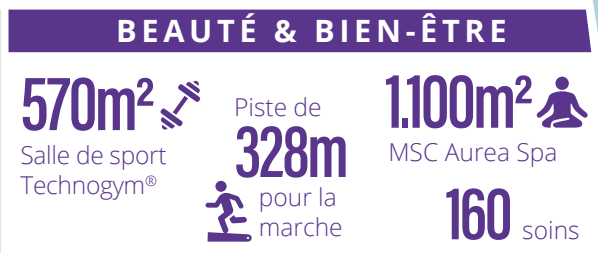

MSC GRANDIOSA

#GreatnessAtSea

DÉCOUVREZ LE
PLUS GRAND NAVIRE
DE LA FLOTTE MSC CROISIÈRES

19 ponts 35.000m² d'espaces publics 1.704 membres d'équipage 6.334 hôtes (capacité maximale) 181.000 TJB 22,3 nœuds (vitesse maximale)

67m de haut
331m de long
43m de large