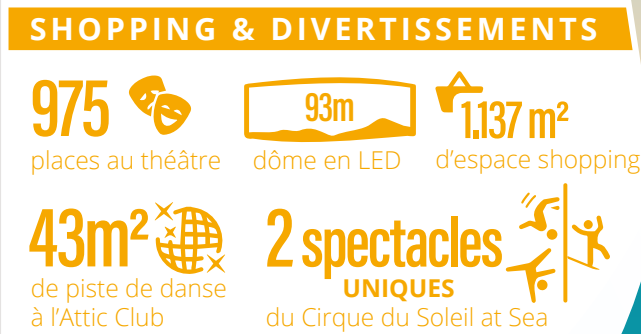

MSC GRANDIOSA

#GreatnessAtSea

DÉCOUVREZ LE
PLUS GRAND NAVIRE
DE LA FLOTTE MSC CROISIÈRES

19 ponts 35.000m² d'espaces publics 1.704 membres d'équipage 6.334 hôtes (capacité maximale) 181.000 TJB 22,3 nœuds (vitesse maximale)