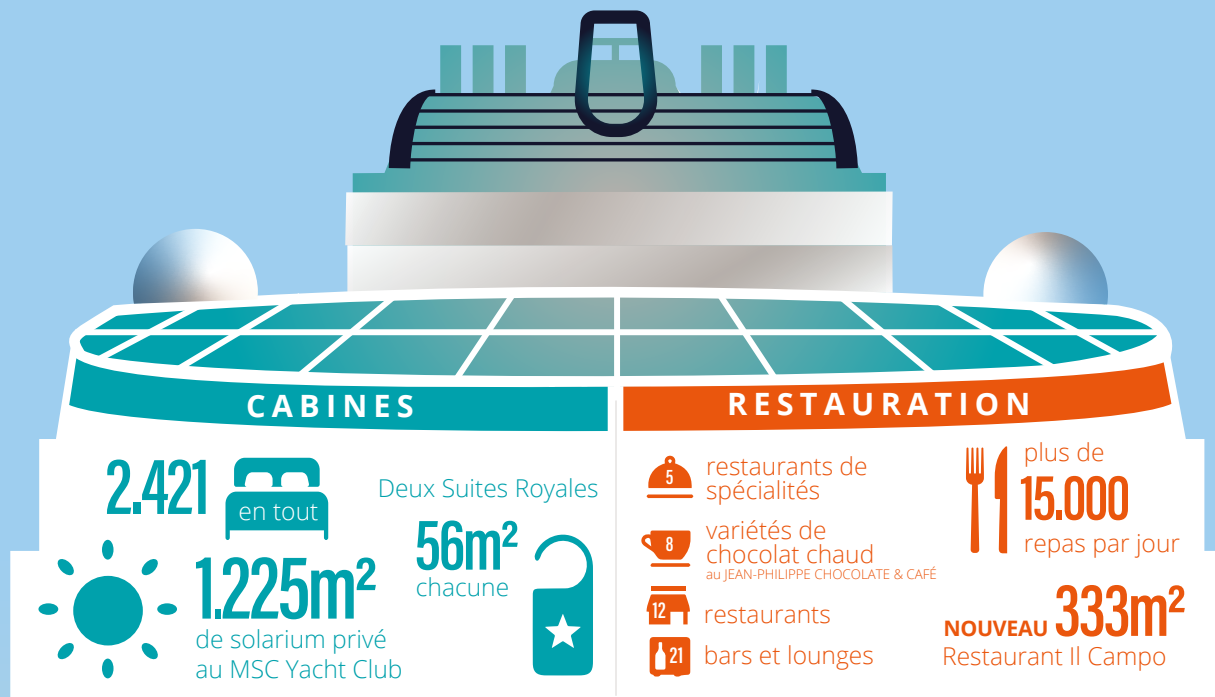

MSC GRANDIOSA

#GreatnessAtSea

DÉCOUVREZ LE
PLUS GRAND NAVIRE
DE LA FLOTTE MSC CROISIÈRES

19 ponts 35.000m² d'espaces publics 1.704 membres d'équipage 6.334 hôtes (capacité maximale) 181.000 TJB 22,3 nœuds (vitesse maximale)

67m de haut
331m de long
43m de large